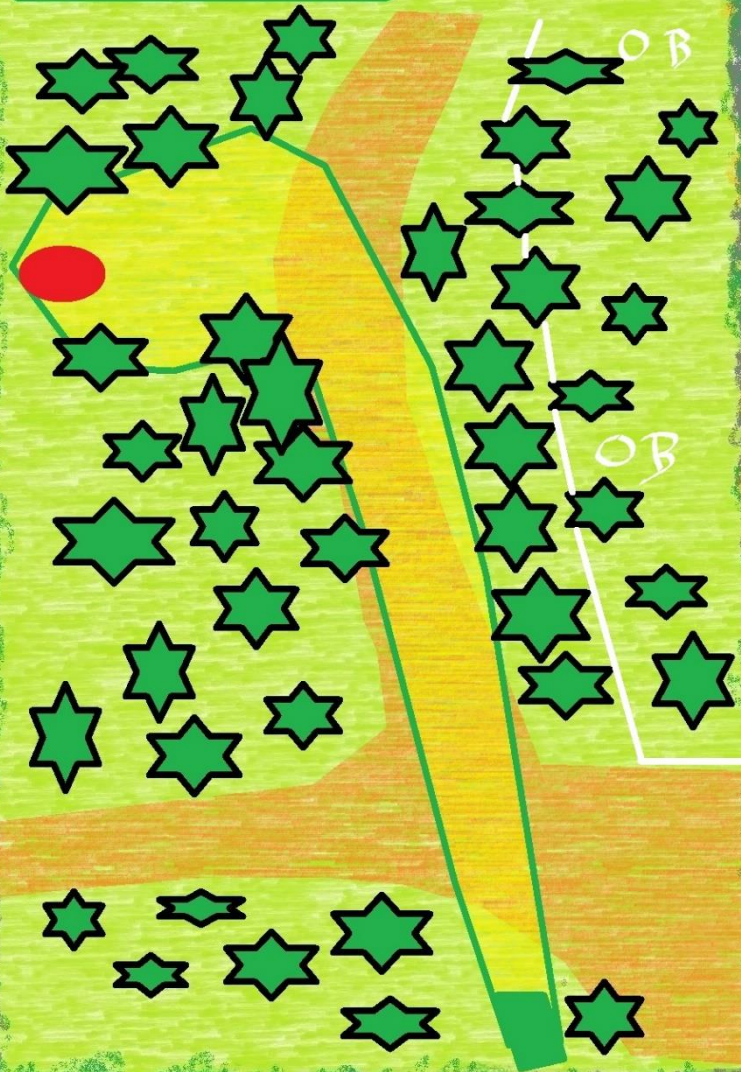

**75 M**

**5**

**PAR**

**3**

**90 M**

6

PAR

4

135M

**jos  
heität  
mandon  
väärin,  
jatka  
droppa-  
rilta ja  
lisää  
tulok-  
seen  
yksi  
heitto**

7

PAR

3

97M

**talojen  
pihat OB  
oikealla**

**8**

**PAR**  
**3**  
**58 M**

9

PAR

4

207M

**10**

**PAR**

**3**